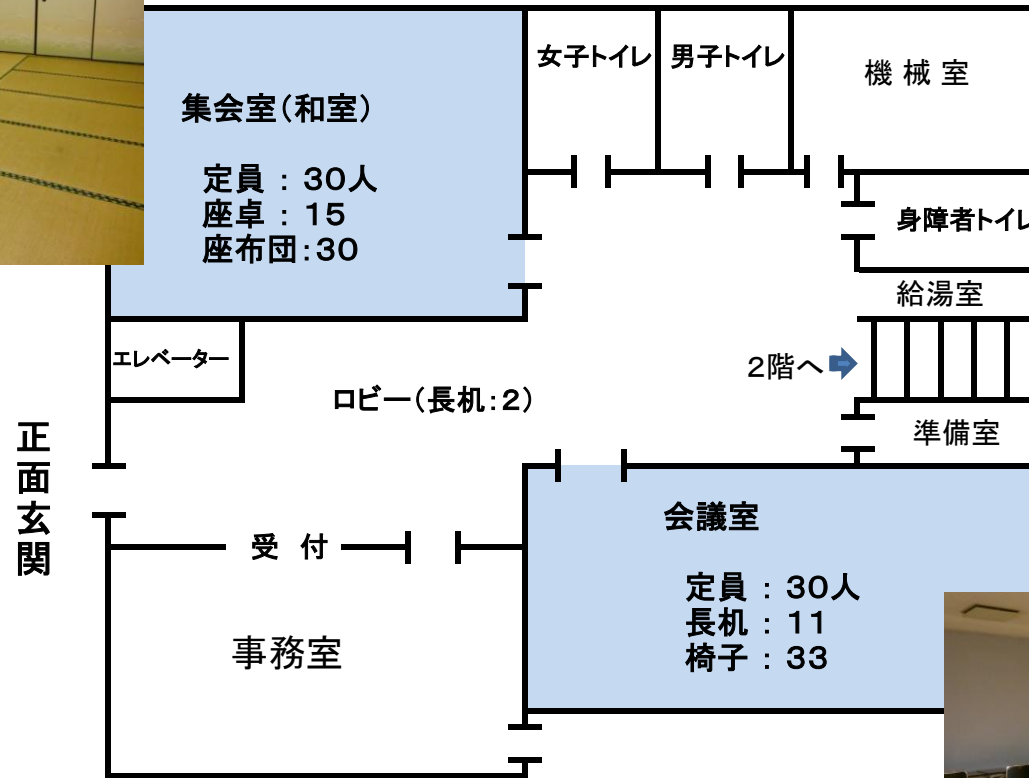

稲浜公民館 1階 平面図

駐
車
場

本館 駐車台数 11台
(内 身障者用 1台)