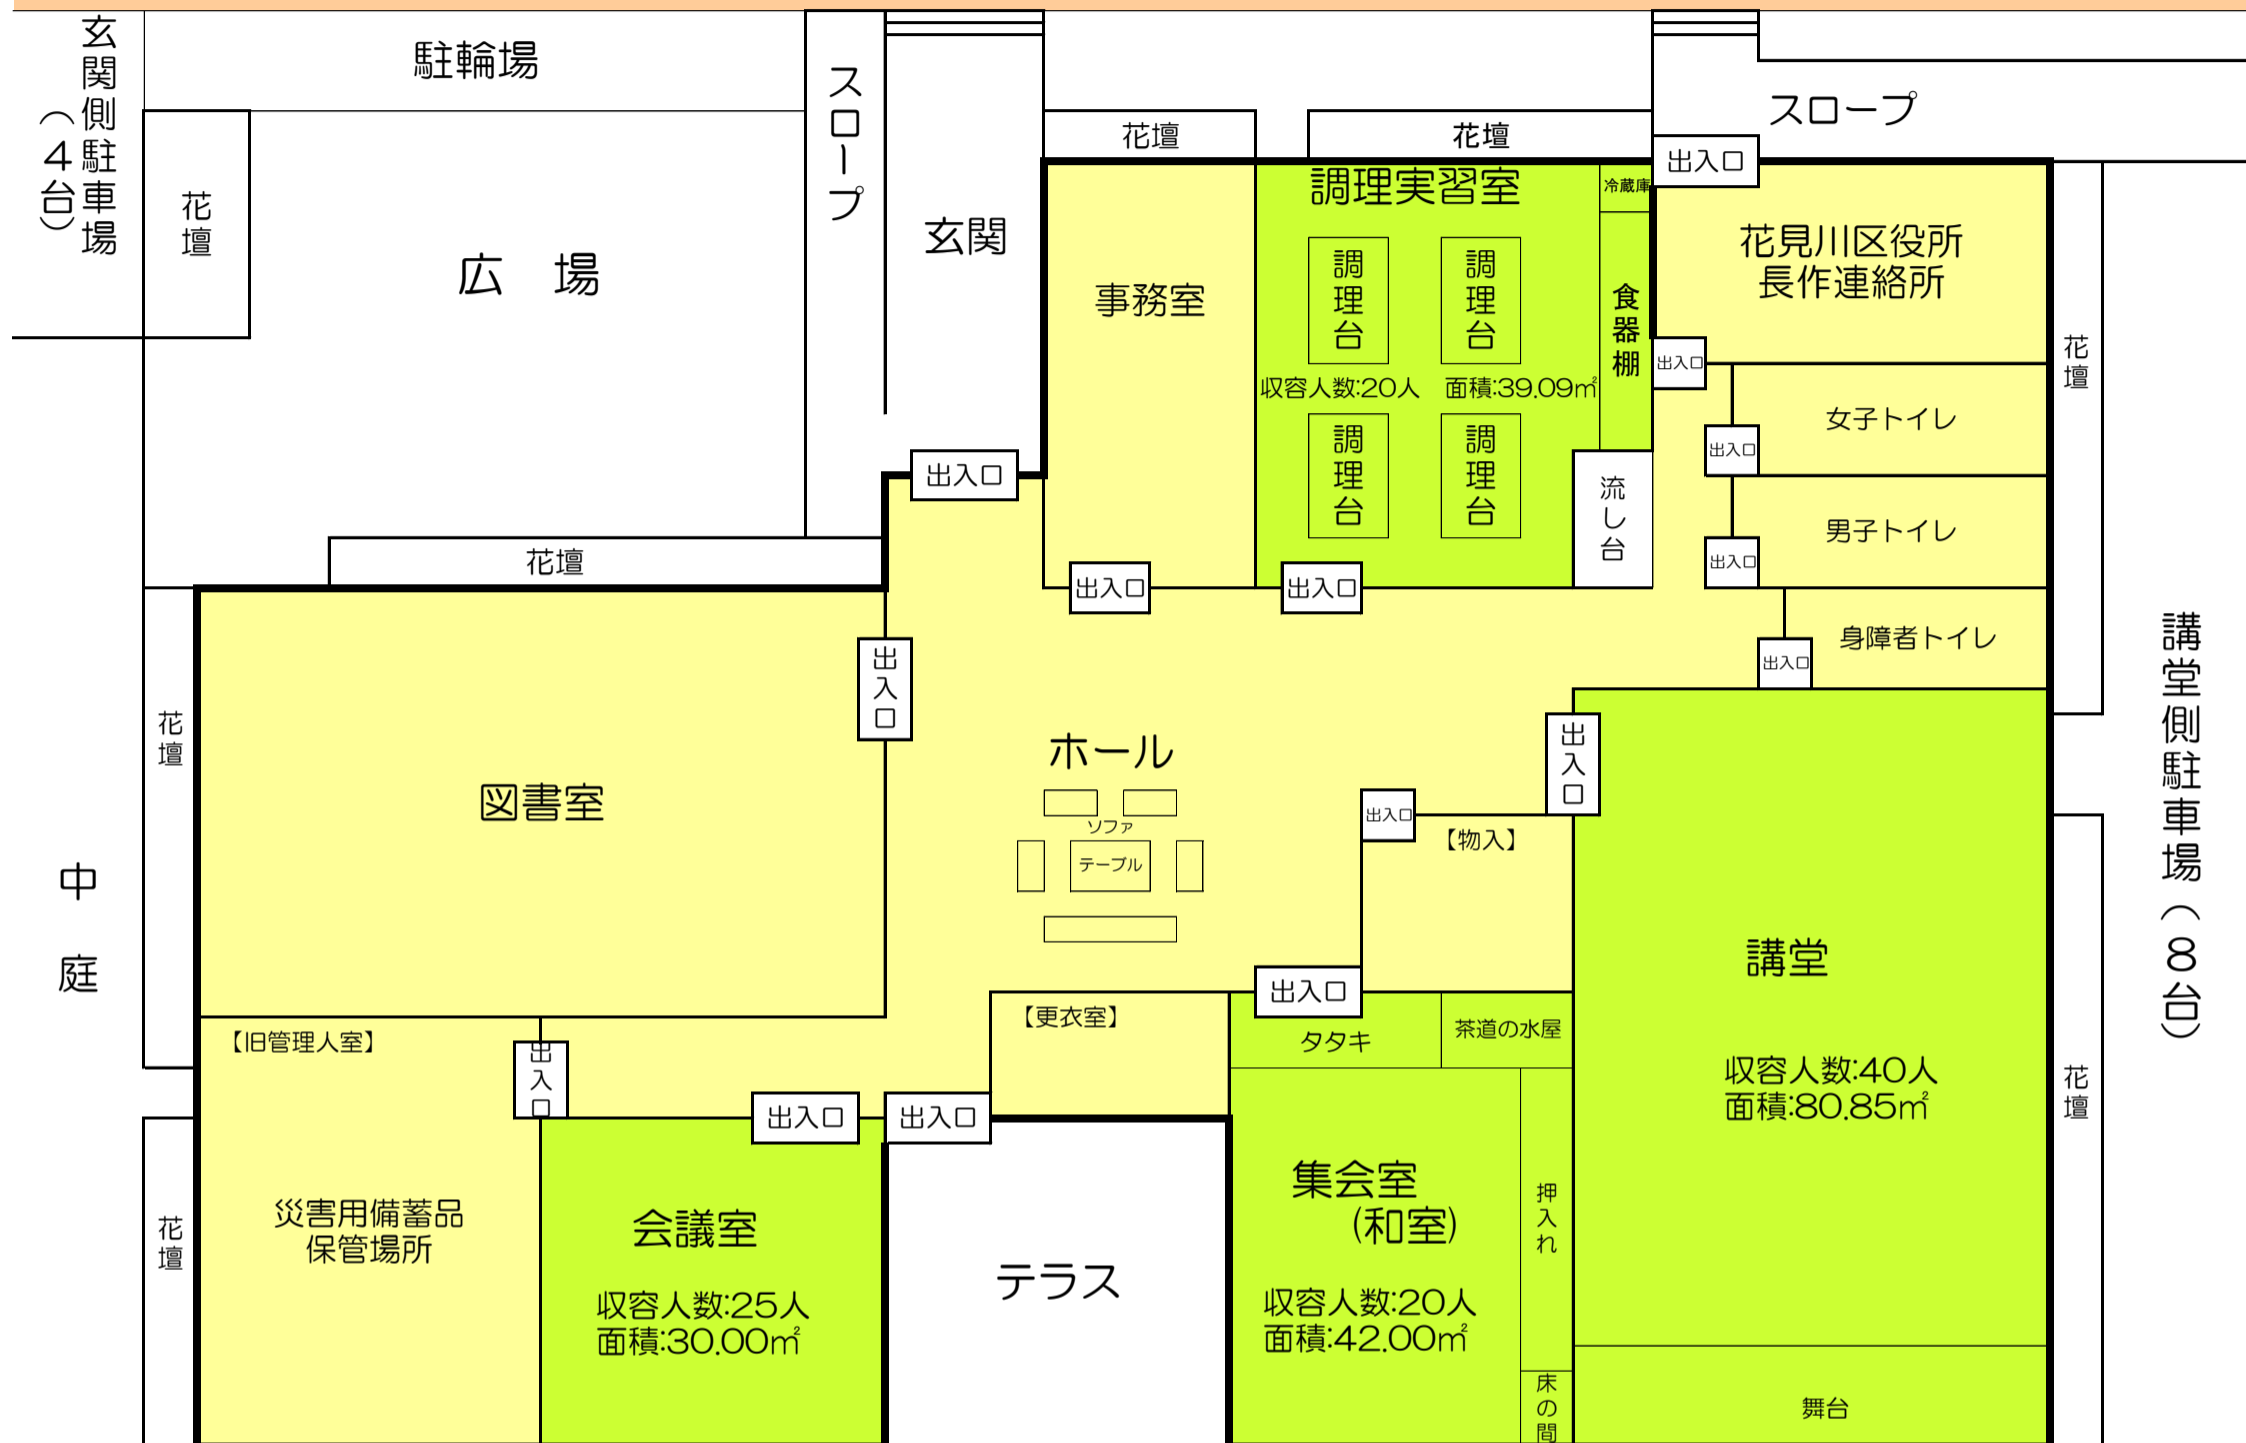

長作公民館 各部屋等の配置図

■の色が貸出対象の部屋です

長作公民館 各部屋のイメージ

会議室 収容人数:25人 面積:30.00㎡

集会室(和室) 収容人数:20人 面積:42.00㎡

講堂 収容人数:40人 面積:80.85㎡

調理実習室 収容人数:20人 面積:39.09㎡