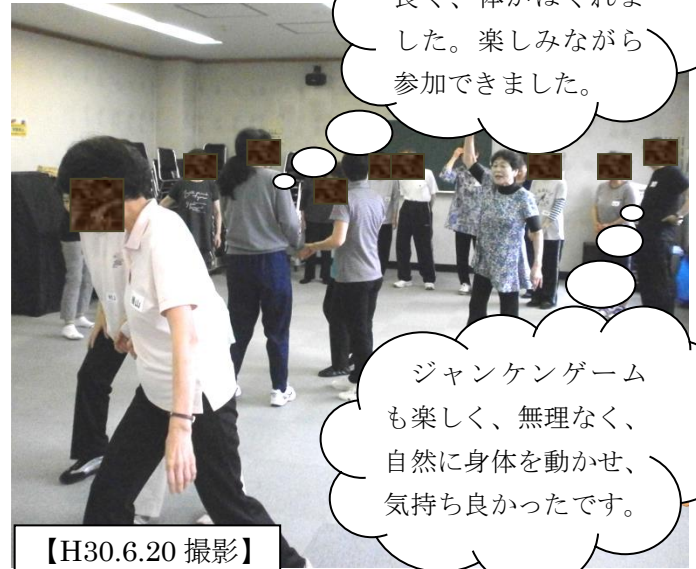

千葉県稲毛公民館だより

7月号

第4号

平成30年7月1日(日)

いよいよ7月。今年も稲毛浅間神社の祭礼がこの14日・15日の二日間にわたって開催されます。当日は、今回もたくさんの方々が訪れると思います。そして、本館は、警備のため西警察署員の詰所となります。事故等なく、素晴らしい祭礼にさせていただきたいものだと思います。

《 主催事業：中高年のための健康体操 》

さて、先月下旬には、本館主催事業2回目となる講座「中高年のための健康体操(6/20・6/27実施)」を開催いたしました。

講師は、現在、スポーツコーチャー、千葉県社会体育公認指導者であり、千葉県体操協会、及び千葉市体操協会の理事もお務めの高澤 綾子先生です。

講座では、簡単なゲームも取り入れられ、右の写真のようにご参加の皆様は、笑顔になり、時には夢中になって体操に取り組みまれておられました。

皆様には、今後とも体操に親しんでいただき、成人病の予防、及び、心身の健康の維持につなげ、健康で、そして元気に毎日を過ごせるようにしていただければと思います。

運動量がちょうど良く、体がほぐれました。楽しみながら参加できました。

ジャンケンゲームも楽しく、無理なく、自然に身体を動かさ、気持ち良かったです。

【H30.6.20 撮影】

《 職場体験 》

先月12日と13日の二日間、緑が丘中学校2年生の佐久間 龍杜君、福田 彩莉さん、秋山 琴音さんの3名が職場体験に来館しました。はじめに、施設の見学と公民館の役割、仕事の概要説明を受けてから、予約方法や予約システムの入力方法等の事務処理を行いました。そして、初日最後に近隣の市民ギャラリー稲毛を見学しました。

【H30.6.14 撮影】

2日目の午前中は、ロビーにおかれたチラシや冊子などの整理整頓をお願いしました。合間には、サークルの活動[稲毛料理同好会(料理)・卵の花(水彩画)]の見学をしたり、主催事業のフラダンス入門に参加し、一緒にダンス(上写真)を踊ったりしました。午後には、浅間神社・ゆかりの家を見学し、最後に奉仕活動をして体験を終えました。子どもたちにとって全力投球の二日間でした。お疲れ様!

今回の体験で、公民館のことを詳しく知ることができたので、良い経験になりました。