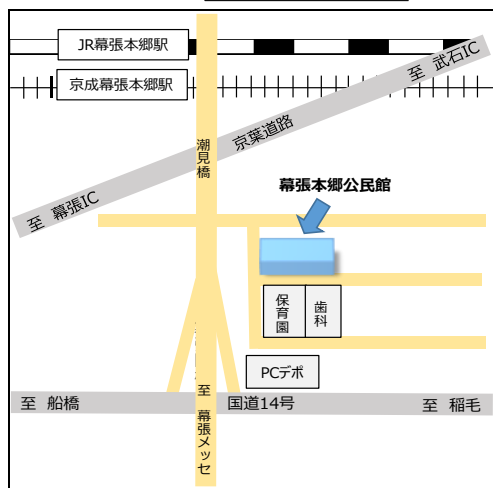

<展示等配置図>

二階

一階

**幕張本郷公民館**

〒262-0033

千葉県花見川区幕張本郷

2-19-33

TEL 043-271-6301

JR・京成幕張本郷駅より徒歩10分

※駐車場がないので公共交通機関をご利用下さい。