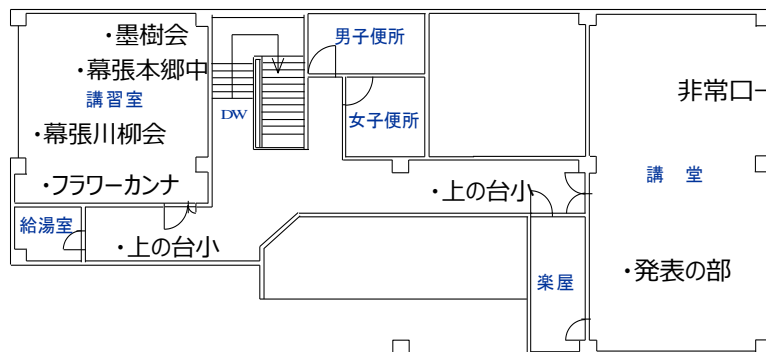

<展示等配置図>

二階

一階

**幕張本郷公民館**

〒262-0033

千葉県花見川区幕張本郷

2-19-33

TEL 043-271-6301