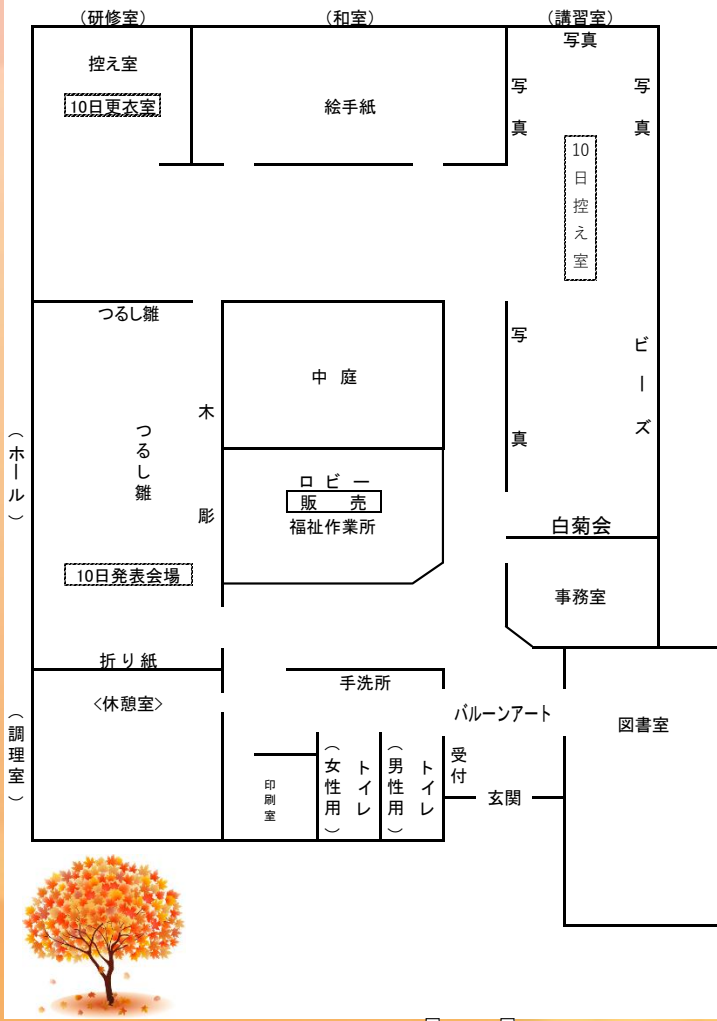

第42回大宮公民館文化祭のご案内

令和元年度大宮公民館文化祭を11月9日(土)・10日(日)に開催いたしますので、皆さんのおいでをお待ちしております。

(大宮公民館クラブ連絡協議会主催)

【会場案内図】

11月10日(日)発表の部 時間割表

時間	発表クラブ	演目
9:45	発表の部 開会式	
10:00	若葉ミュージックエコー	キーボード演奏
10:20	すずかけ琴の会	大正琴
10:40	混声わかば	合唱
11:00	ピリアロハ	フラダンス
11:20	FD水曜会	フォークダンス
11:40	若葉女声合唱団	合唱
12:00	吟道素心会	詩吟
12:20	大宮台SCDC	スコティッシュダンス
12:40	大宮少年少女合唱団	合唱
13:00	朗読クラブ「ひびき」	朗読
13:20	J&Bハーモニカメイツ	ハーモニカ
13:40	フラ・フィ・モキハナ	フラダンス
14:00	こども空手道教室	空手
14:20	発表の部 閉会式	