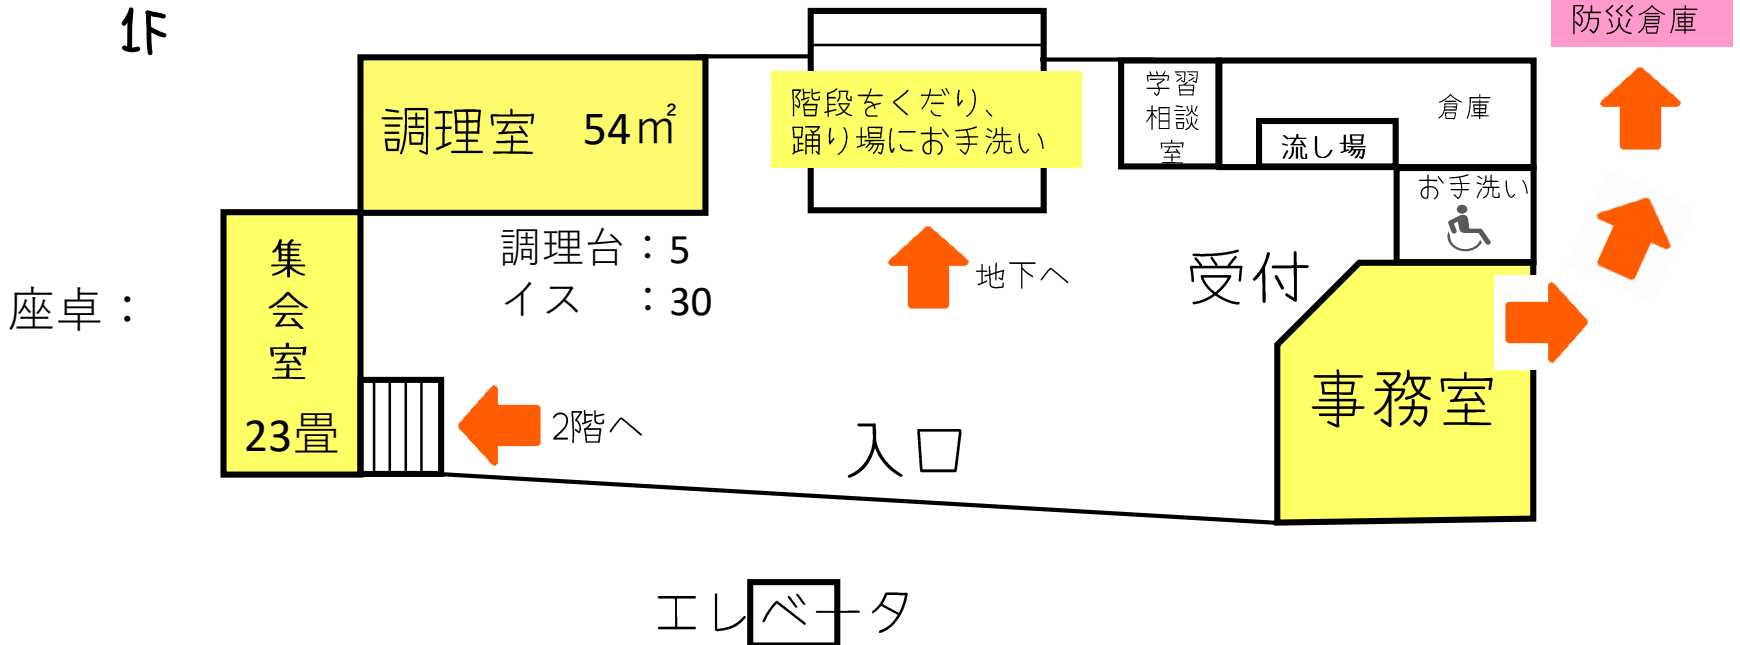

小中台公民館施設案内図

感染症対策で定員が減っております。詳しくはお問い合わせください。

2F

1F

地下1F

部屋別概要

部屋名	最大収容	主な使用目的	注意事項
講堂	100名まで	太極拳、演劇、体操、合唱、講演	激しい運動・ダンス、大きく響く楽器NG
研修室	30名まで	研修、学習会、会議、手芸、詩吟	響く楽器、壁紙が汚れる可能性のあるものNG
会議室	30名まで	研修、学習会、会議、手芸、詩吟	響く楽器、壁紙が汚れる可能性のあるものNG
調理講習室	30名まで	調理実習	調理以外の目的NG
集会室（和室）	30名まで	舞踊、詩吟、和裁、歌	畳が傷む可能性がある活動NG
多目的ホール	50名まで	演劇、ダンス、楽器演奏、講習会	ドアを閉めて活動
工作室	30名まで	楽器演奏、工芸、歌	ドアを閉めて活動

各室付帯設備

設備の各室からの移動は基本的にできません。

部屋名	付帯設備				
講堂	ピアノ	ホワイトボード	音響設備	スクリーン	姿見
研修室	ホワイトボード				
会議室	ホワイトボード	ビデオデッキ			
調理講習室	調理器具	ホワイトボード	冷蔵庫	食器類	
集会室（和室）	姿見	ホワイトボード	座卓		
多目的ホール	ピアノ	ホワイトボード	黒板		
工作室	工具	ホワイトボード	作業台	屋外洗い場	