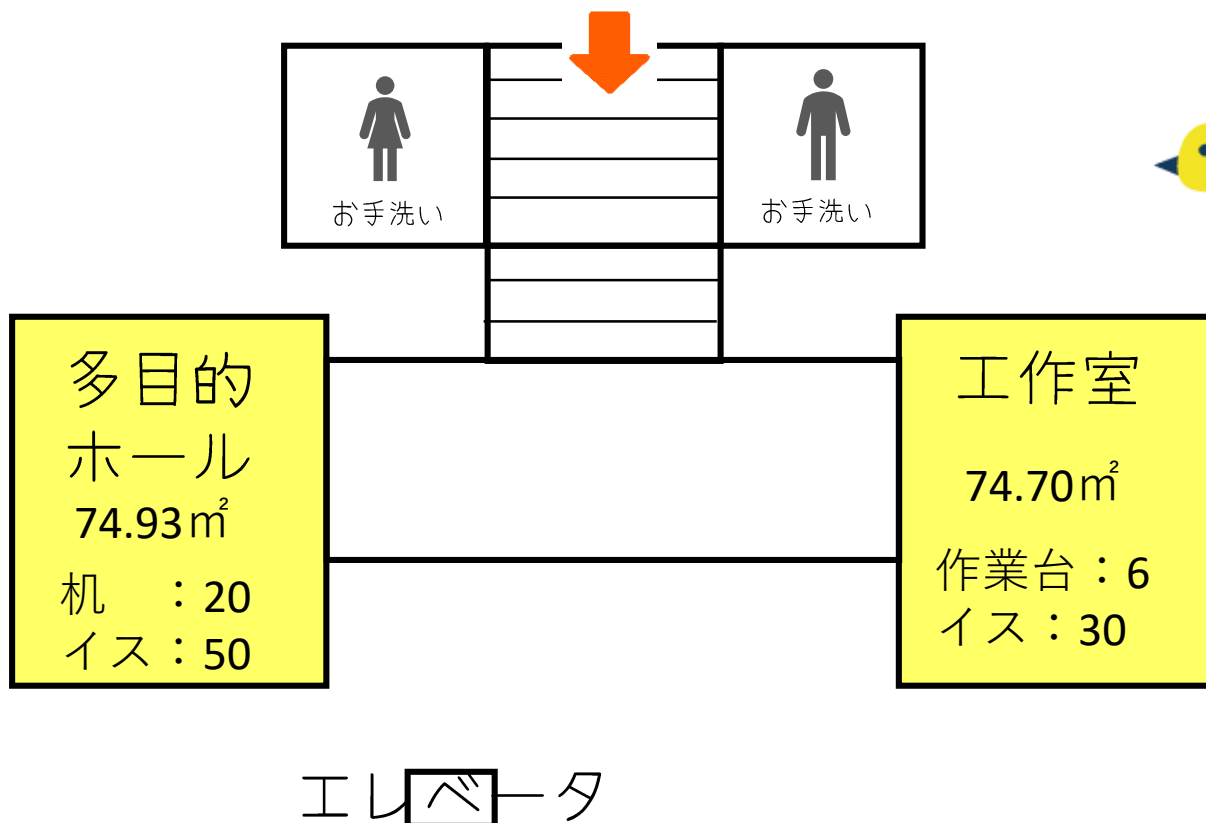

小中台公民館施設案内図

感染症対策で定員が減っております。詳しくはお問い合わせください。

2F

1F

地下1F

部屋別概要

部屋名	最大収容	主な使用目的	注意事項
講堂	100名まで	太極拳、演劇、体操、合唱、講演	激しい運動・ダンス、大きく響く楽器NG
研修室	30名まで	研修、学習会、会議、手芸、詩吟	響く楽器、壁紙が汚れる可能性のあるものNG
会議室	30名まで	研修、学習会、会議、手芸、詩吟	響く楽器、壁紙が汚れる可能性のあるものNG
調理講習室	30名まで	調理実習	調理以外の目的NG
集会室（和室）	30名まで	舞踊、詩吟、和裁、歌	畳が傷む可能性がある活動NG
多目的ホール	50名まで	演劇、ダンス、楽器演奏、講習会	ドアを閉めて活動
工作室	30名まで	楽器演奏、工芸、歌	ドアを閉めて活動