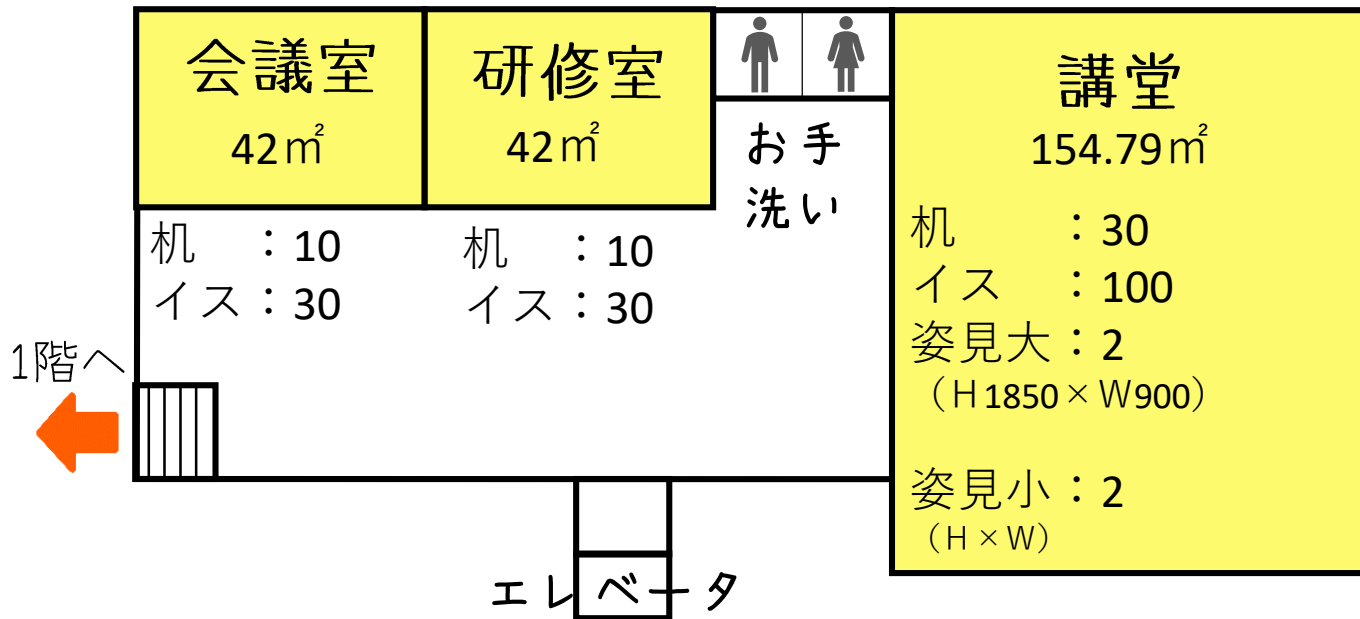

小中台公民館施設案内図

感染症対策で定員が減っております。詳しくはお問い合わせください。

2F

1F

地下1F

部屋別概要

部屋名	最大収容	主な使用目的	注意事項
講堂	100名まで	太極拳、演劇、体操、合唱、講演	激しい運動・ダンス、大きく響く楽器NG
研修室	30名まで	研修、学習会、会議、手芸、詩吟	響く楽器、壁紙が汚れる可能性のあるものNG
会議室	30名まで	研修、学習会、会議、手芸、詩吟	響く楽器、壁紙が汚れる可能性のあるものNG
調理講習室	30名まで	調理実習	調理以外の目的NG
集会室（和室）	30名まで	舞踊、詩吟、和裁、歌	畳が傷む可能性がある活動NG
多目的ホール	50名まで	演劇、ダンス、楽器演奏、講習会	ドアを閉めて活動
工作室	30名まで	楽器演奏、工芸、歌	ドアを閉めて活動