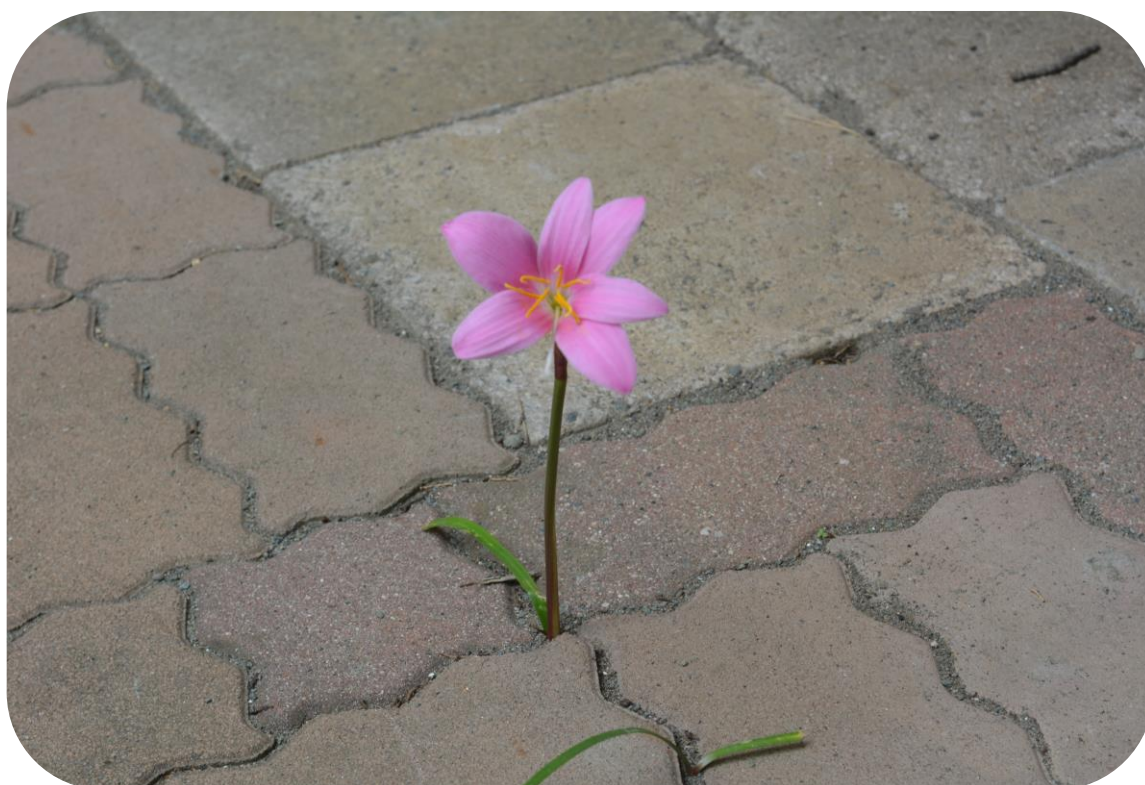

ギャラリーさらしな No.8

初心者のための撮影講座 番外編(文化祭展示) H30.11.3

11月3日開催された更科公民館文化祭にて、当撮影講座参加者からの作品も展示されました。その展示作品の中で、過去当ギャラリーで紹介されていない作品を撮影講座番外編として紹介します。

まずは、田植え時期の更科地区の代表的な田園風景です。

「薫風」

こちらも更科地区では見慣れた風景です。

「実りの秋」

学校敷地内で見つけました。「根性！サフランモドキ」

旅先にて

「秋の鳩待峠」

「元安川」

中田やつ耕園にて 「優美」

最後に泉自然公園のカワセミ2点

「イズカワ」(泉自然公園のカワセミ)

「初カワセミ」