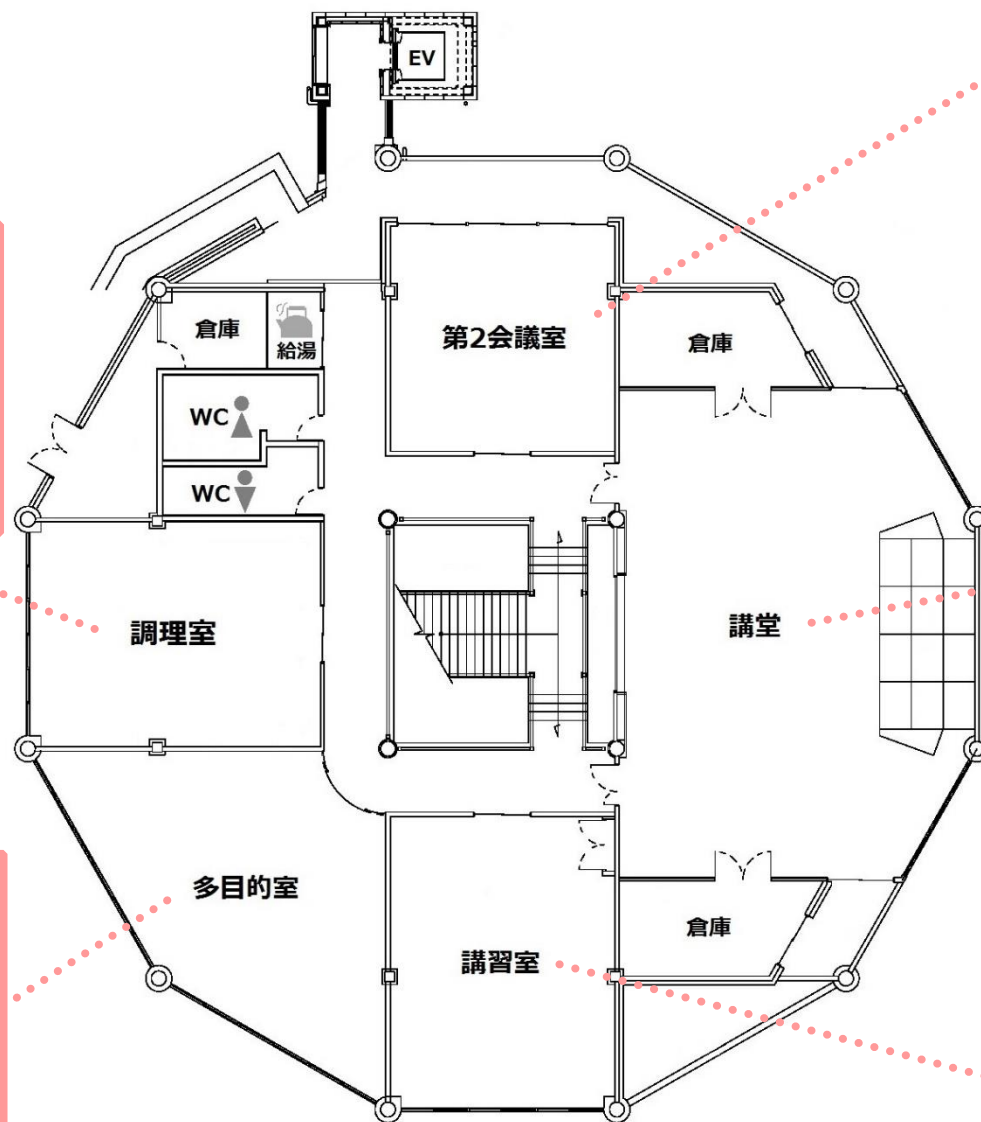

幕張公民館 1階

定員 30 名/49.30 m²

定員 24 名/59 m²

開室時間は 9 : 45 ~ 17 : 00

フリースペース

定員 20 名/51 m²

※住宅街につき、大きな音や振動が発生する使用は出来ません。
楽器等の持ち込みについては、公民館へお問い合わせください。

幕張公民館 2階

定員 24 名/63 m²
土足厳禁

定員 15 名/73.86 m²
大きな鏡があります。土足厳禁

定員 30 名/49 m²

定員 90 名/156.2 m²
ステージあり

定員 36 名/63 m²

※住宅街につき、大きな音や振動が発生する使用は出来ません。
楽器等の持ち込みについては、公民館へお問い合わせください。