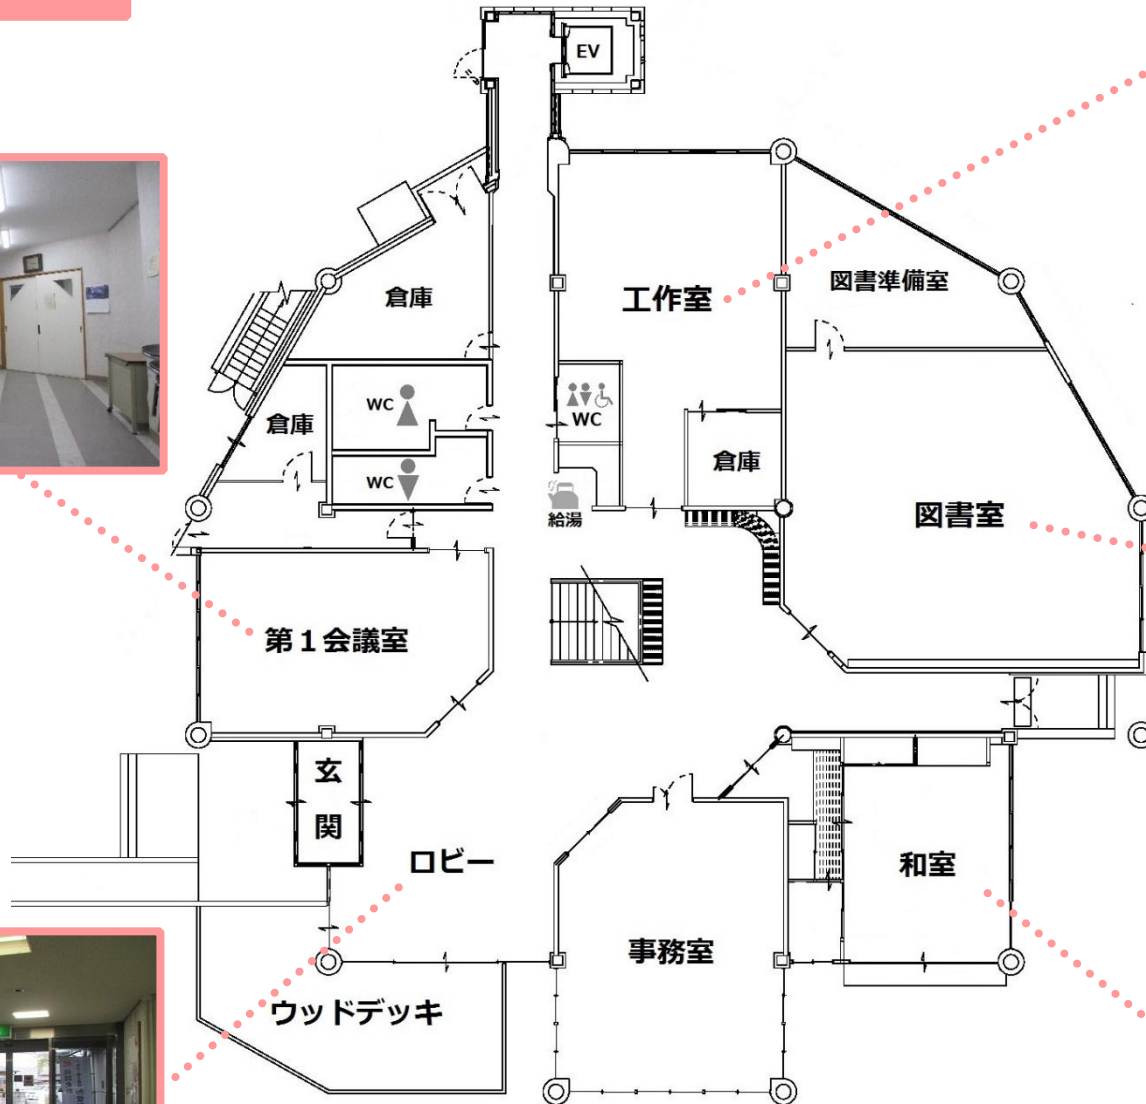

幕張公民館 1階

定員 30 名/49.30 m²

定員 24 名/59 m²

開室時間は 9 : 45 ~ 17 : 00

フリースペース

定員 20 名/51 m²

※住宅街につき、大きな音や振動が発生する使用は出来ません。
楽器等の持ち込みについては、公民館へお問い合わせください。

幕張公民館 2階

定員 24 名/63 m²
土足厳禁

定員 15 名/73.86 m²
大きな鏡があります。土足厳禁

定員 30 名/49 m²

定員 90 名/156.2 m²
ステージあり

定員 36 名/63 m²

※住宅街につき、大きな音や振動が発生する使用は出来ません。
楽器等の持ち込みについては、公民館へお問い合わせください。