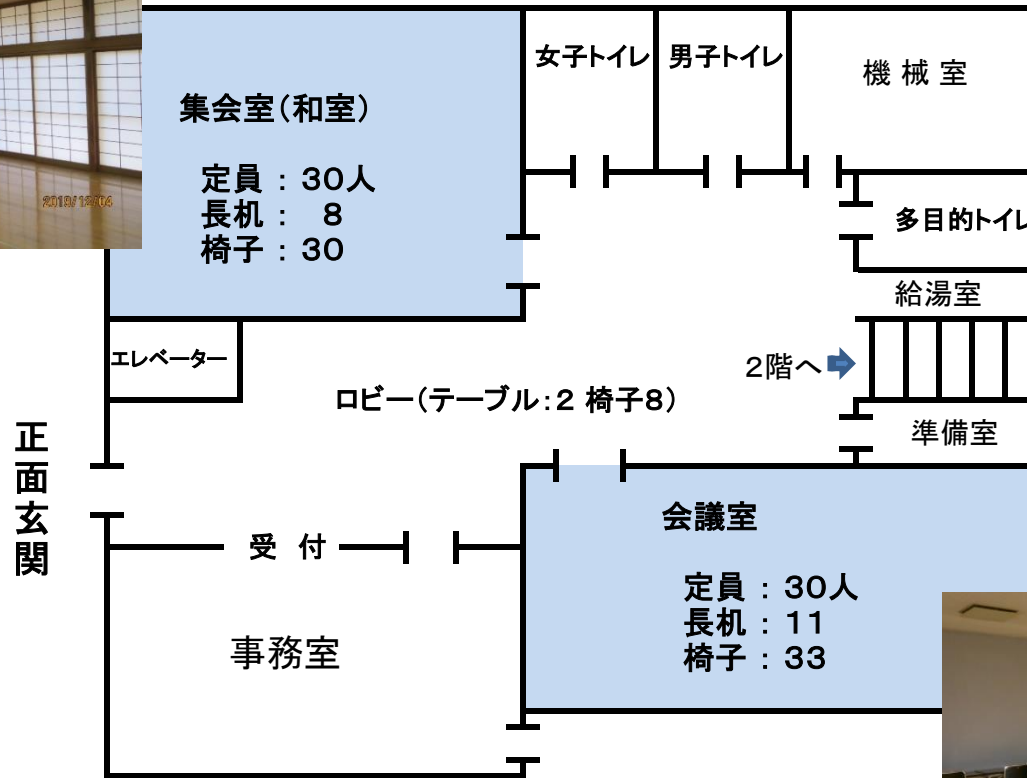

稲浜公民館 1階 平面図

令和元年4月～

駐
車
場

本館 駐車台数 11台

(内 障害者等用 1台)