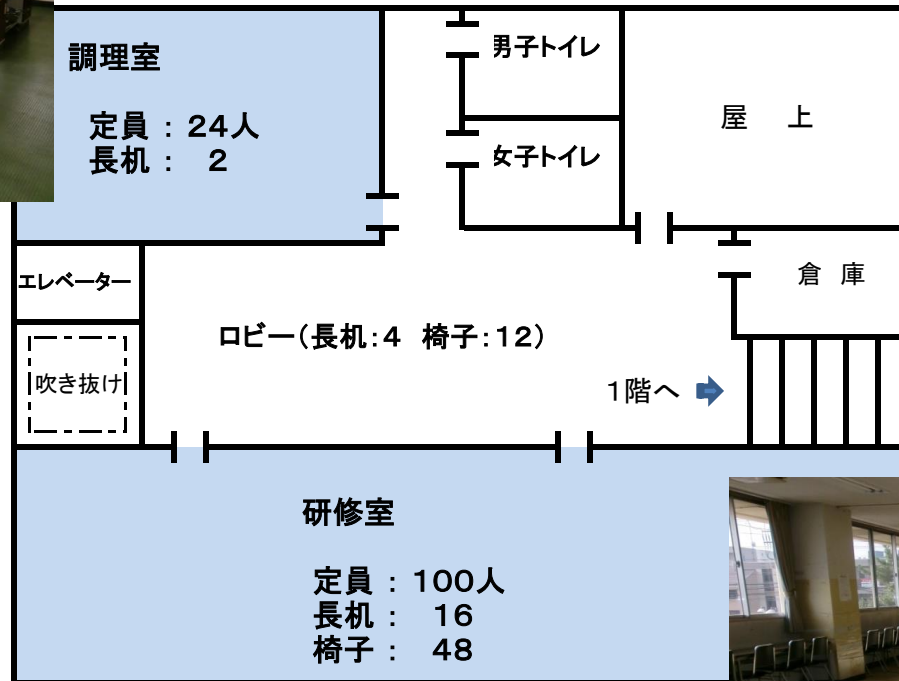

# 稲浜公民館 2階 平面図

令和元年4月～

1階正面玄関側

1階駐車場側