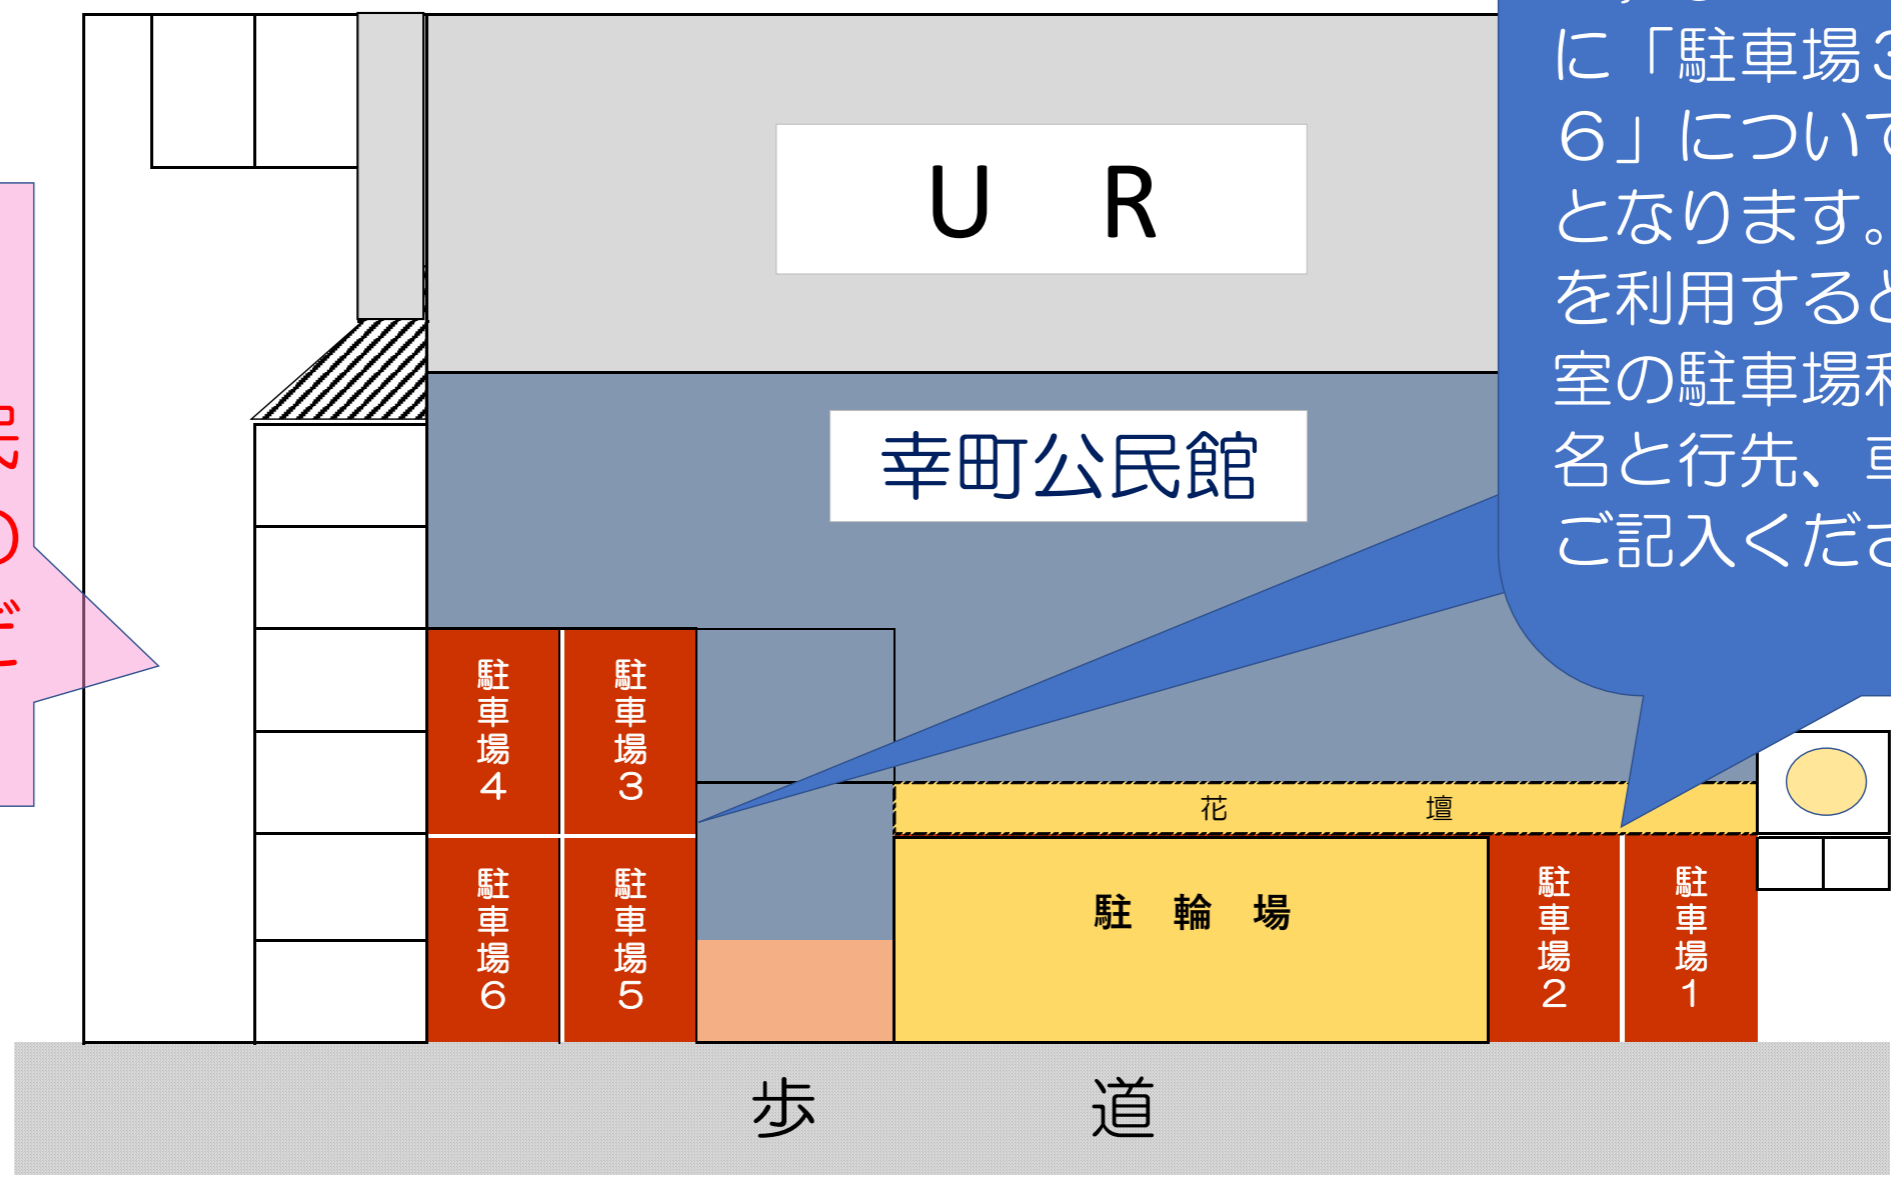

駐車場をご利用の皆様へ

この駐車スペースはURの駐車場となります。公民館利用者の皆様の使用はご遠慮ください。

幸町公民館の駐車場は「駐車場1」～「駐車場6」までの6台分です。特に「駐車場3」～「駐車場6」については、縦列駐車となります。なお、駐車場を利用するときには、事務室の駐車場利用簿に必ず氏名と行先、車のナンバーをご記入ください。