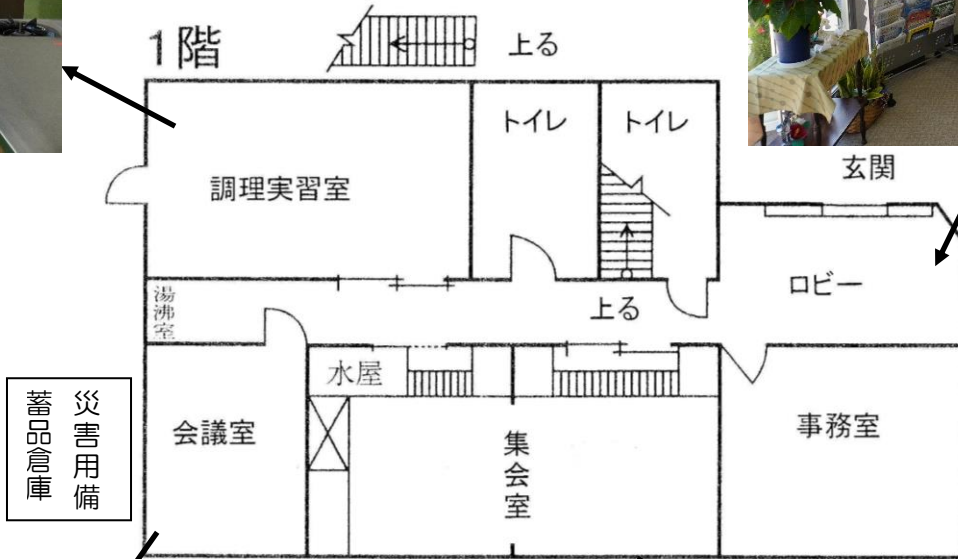

末広公民館館内配置図

- 備蓄品（災害用備蓄品倉庫）
- ・床マット・簡易エアーマット
 - ・マスク・おしりふき・紙おむつ
 - ・トイレキット・発電機・充電器
 - ・ゴミ袋

蓄品倉庫
災害用備

- 備蓄品（集会室）
- ・アルミマット